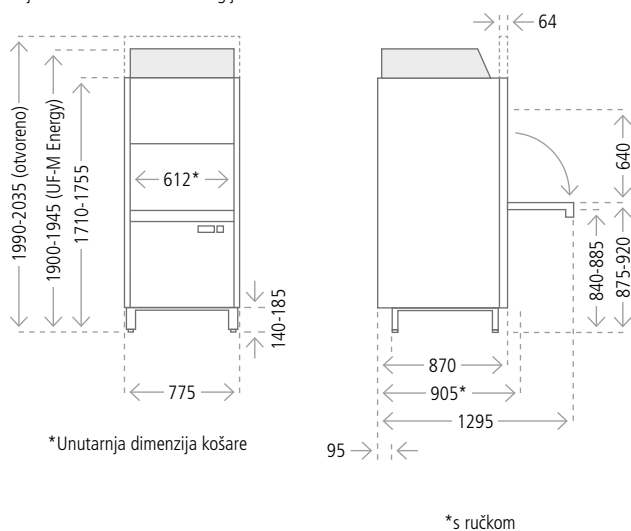

OPĆI TEHNIČKI PODACI SERIJE UF

UF-M

Pogled sprijeda

Bočni pogled

boja sive = samo kod UF energije