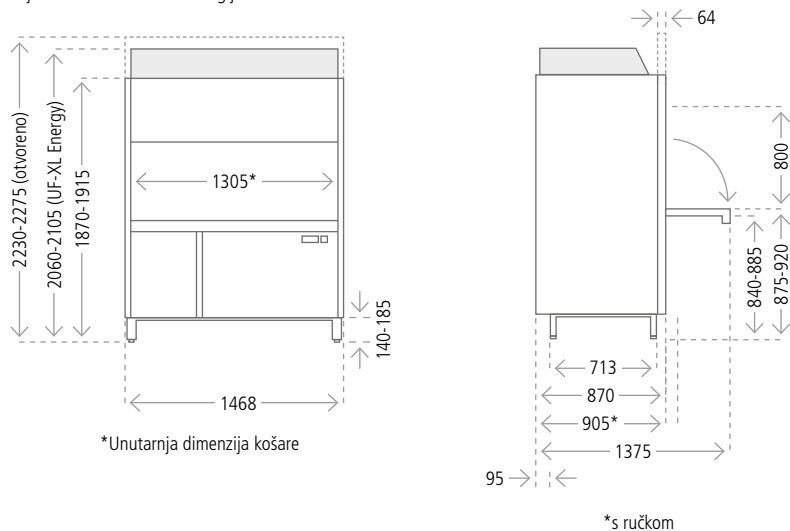

UF-XL

Pogled sprijeda

Bočni pogled

boja sive = samo kod UF energije

PRIKLJUČNE VRIJEDNOSTI

Ukupna priključna vrijednost

Standard

Grijanje spremnika 5 kW*⁵

Grijač bojlera 10,2 kW*⁵

Ukupna priključna vrijednost

Performance

Grijanje spremnika 10 kW*⁵

Grijač bojlera 16,4 kW*⁵

Napon	Osigurač	Ukupna priključna vrijednost Standard		Ukupna priključna vrijednost Performance		Zemlje	
		UF-M / L	UF-XL	UF-M / L	UF-XL		
380 V, 3 N~, 50 Hz / 60 Hz	16 A	8,7 kW	8,4 kW	–	–	dijelom svijeta	
	16 A	9,4 kW	8,8 kW	–	–		
	20 A	10,0 kW	10,0 kW	–	–		
	400 V, 3 N~, 50 Hz / 60 Hz	25 A	16,3 kW	16,2 kW	16,4 kW		16,4 kW
		32 A	17,5 kW	17,4 kW	18,8 kW		18,8 kW
415 V, 3 N~ 50 Hz / 60 Hz	40 A	–	–	25,1 kW	26,2 kW		
	16 A	10,0 kW	9,5 kW	–	–		
	20 A	10,8 kW	10,8 kW	–	–		
	230 V, 3~, 50 Hz / 60 Hz	25 A	17,4 kW	17,1 kW	17,7 kW		17,7 kW
		32 A	18,7 kW	18,4 kW	20,3 kW		20,3 kW
200 V, 3~ 50 Hz / 60 Hz	40 A	–	21,1 kW	25,5 kW	26,8 kW		
	25 A	9,4 kW	8,7 kW	–	–	Belgija	
	32 A	10,2 kW	9,9 kW	–	–		
40 A	–	–	15,2 kW	15,1 kW			
200 V, 3~ 50 Hz / 60 Hz	50 A	–	–	17,7 kW	17,6 kW		
	25 A	7,6 kW	9,1 kW	–	–	Japan	
	32 A	9,0 kW	–	10,3 kW	10,3 kW		
	200 V, 3~ 50 Hz / 60 Hz	40 A	–	–	12,2 kW		12,9 kW
50 A		–	–	15,9 kW	16,8 kW		

*1 Temperatura dovodne vode < 20 °C.

*2 Ovisno o uvjetima na mjestu ugradnje (temperaturi vode iz dovoda / električnom priključku) navedene vrijednosti mogu odstupati.

*3 Min. osigurač od 25 A, grijač spremnika i bojlera Performance.

*4 Neobvezujući podatak. Stvarna količina vode potrebne za ispiranje može ovisiti o uvjetima na mjestu ugradnje.

*5 Stvarna snaga varira ovisno o mrežnom naponu.