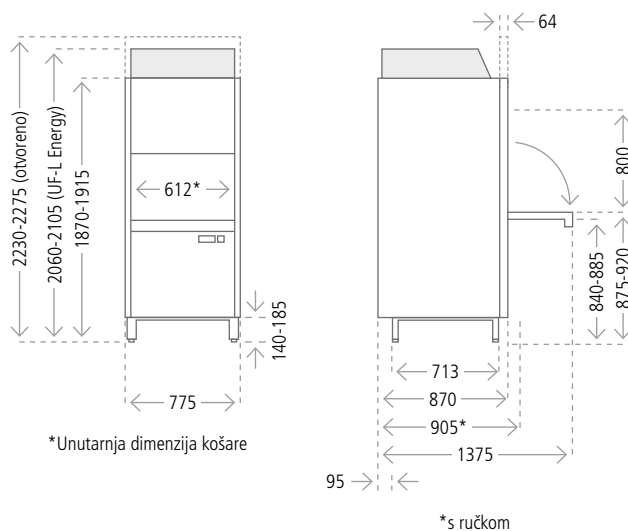

OPĆI TEHNIČKI PODACI SERIJE UF

UF-M

Pogled sprijeda

Bočni pogled

boja sive = samo kod UF energije

UF-L

Pogled sprijeda

Bočni pogled

Opći podaci

		UF-M	UF-L	UF-XL
Zapremnina spremnika	l	69	69	138
Dimenzije košare	mm	612 x 672	612 x 672	1305 x 672
Visina ulaznog otvora	mm	640	800	800
Pumpa pranja	kW	2,5	2,5	2 x 2,5
Razina buke	dB(A)		< 70	
Zaštita od prskanja			IPX5	
Težina neto / bruto	kg	190 / 220	200 / 230	305 / 355
Težina s varijantom Energy neto / bruto	kg	225 / 255	235 / 265	350 / 400
Maks. temperatura dovodne vode	°C		60 (Energy: 20)	
Potreban tlak protoka vode	bar / kPa		1 – 6 / 100 – 600	
Potreban tlak protoka vode za Energy* ¹	bar / kPa		1,5 – 6 / 150 – 600	